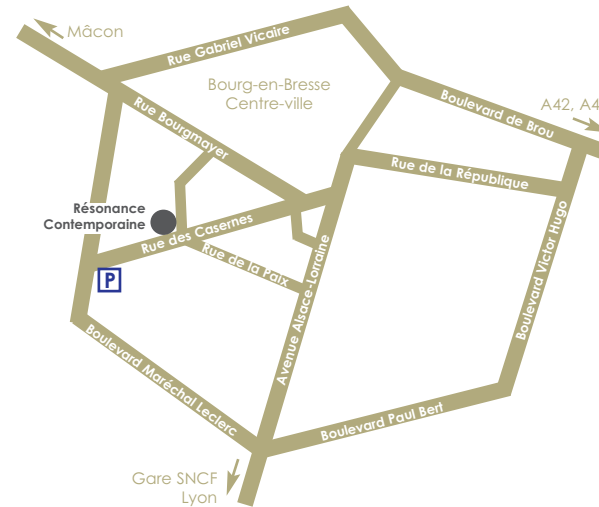

Pour en savoir plus, contactez-nous.

Informations pratiques

ACCÈS

L'espace de consultation est situé dans les locaux de Résonance Contemporaine, au 14 rue des Casernes (3e ét.) à Bourg-en-Bresse.

JOURS ET HORAIRES D'OUVERTURE